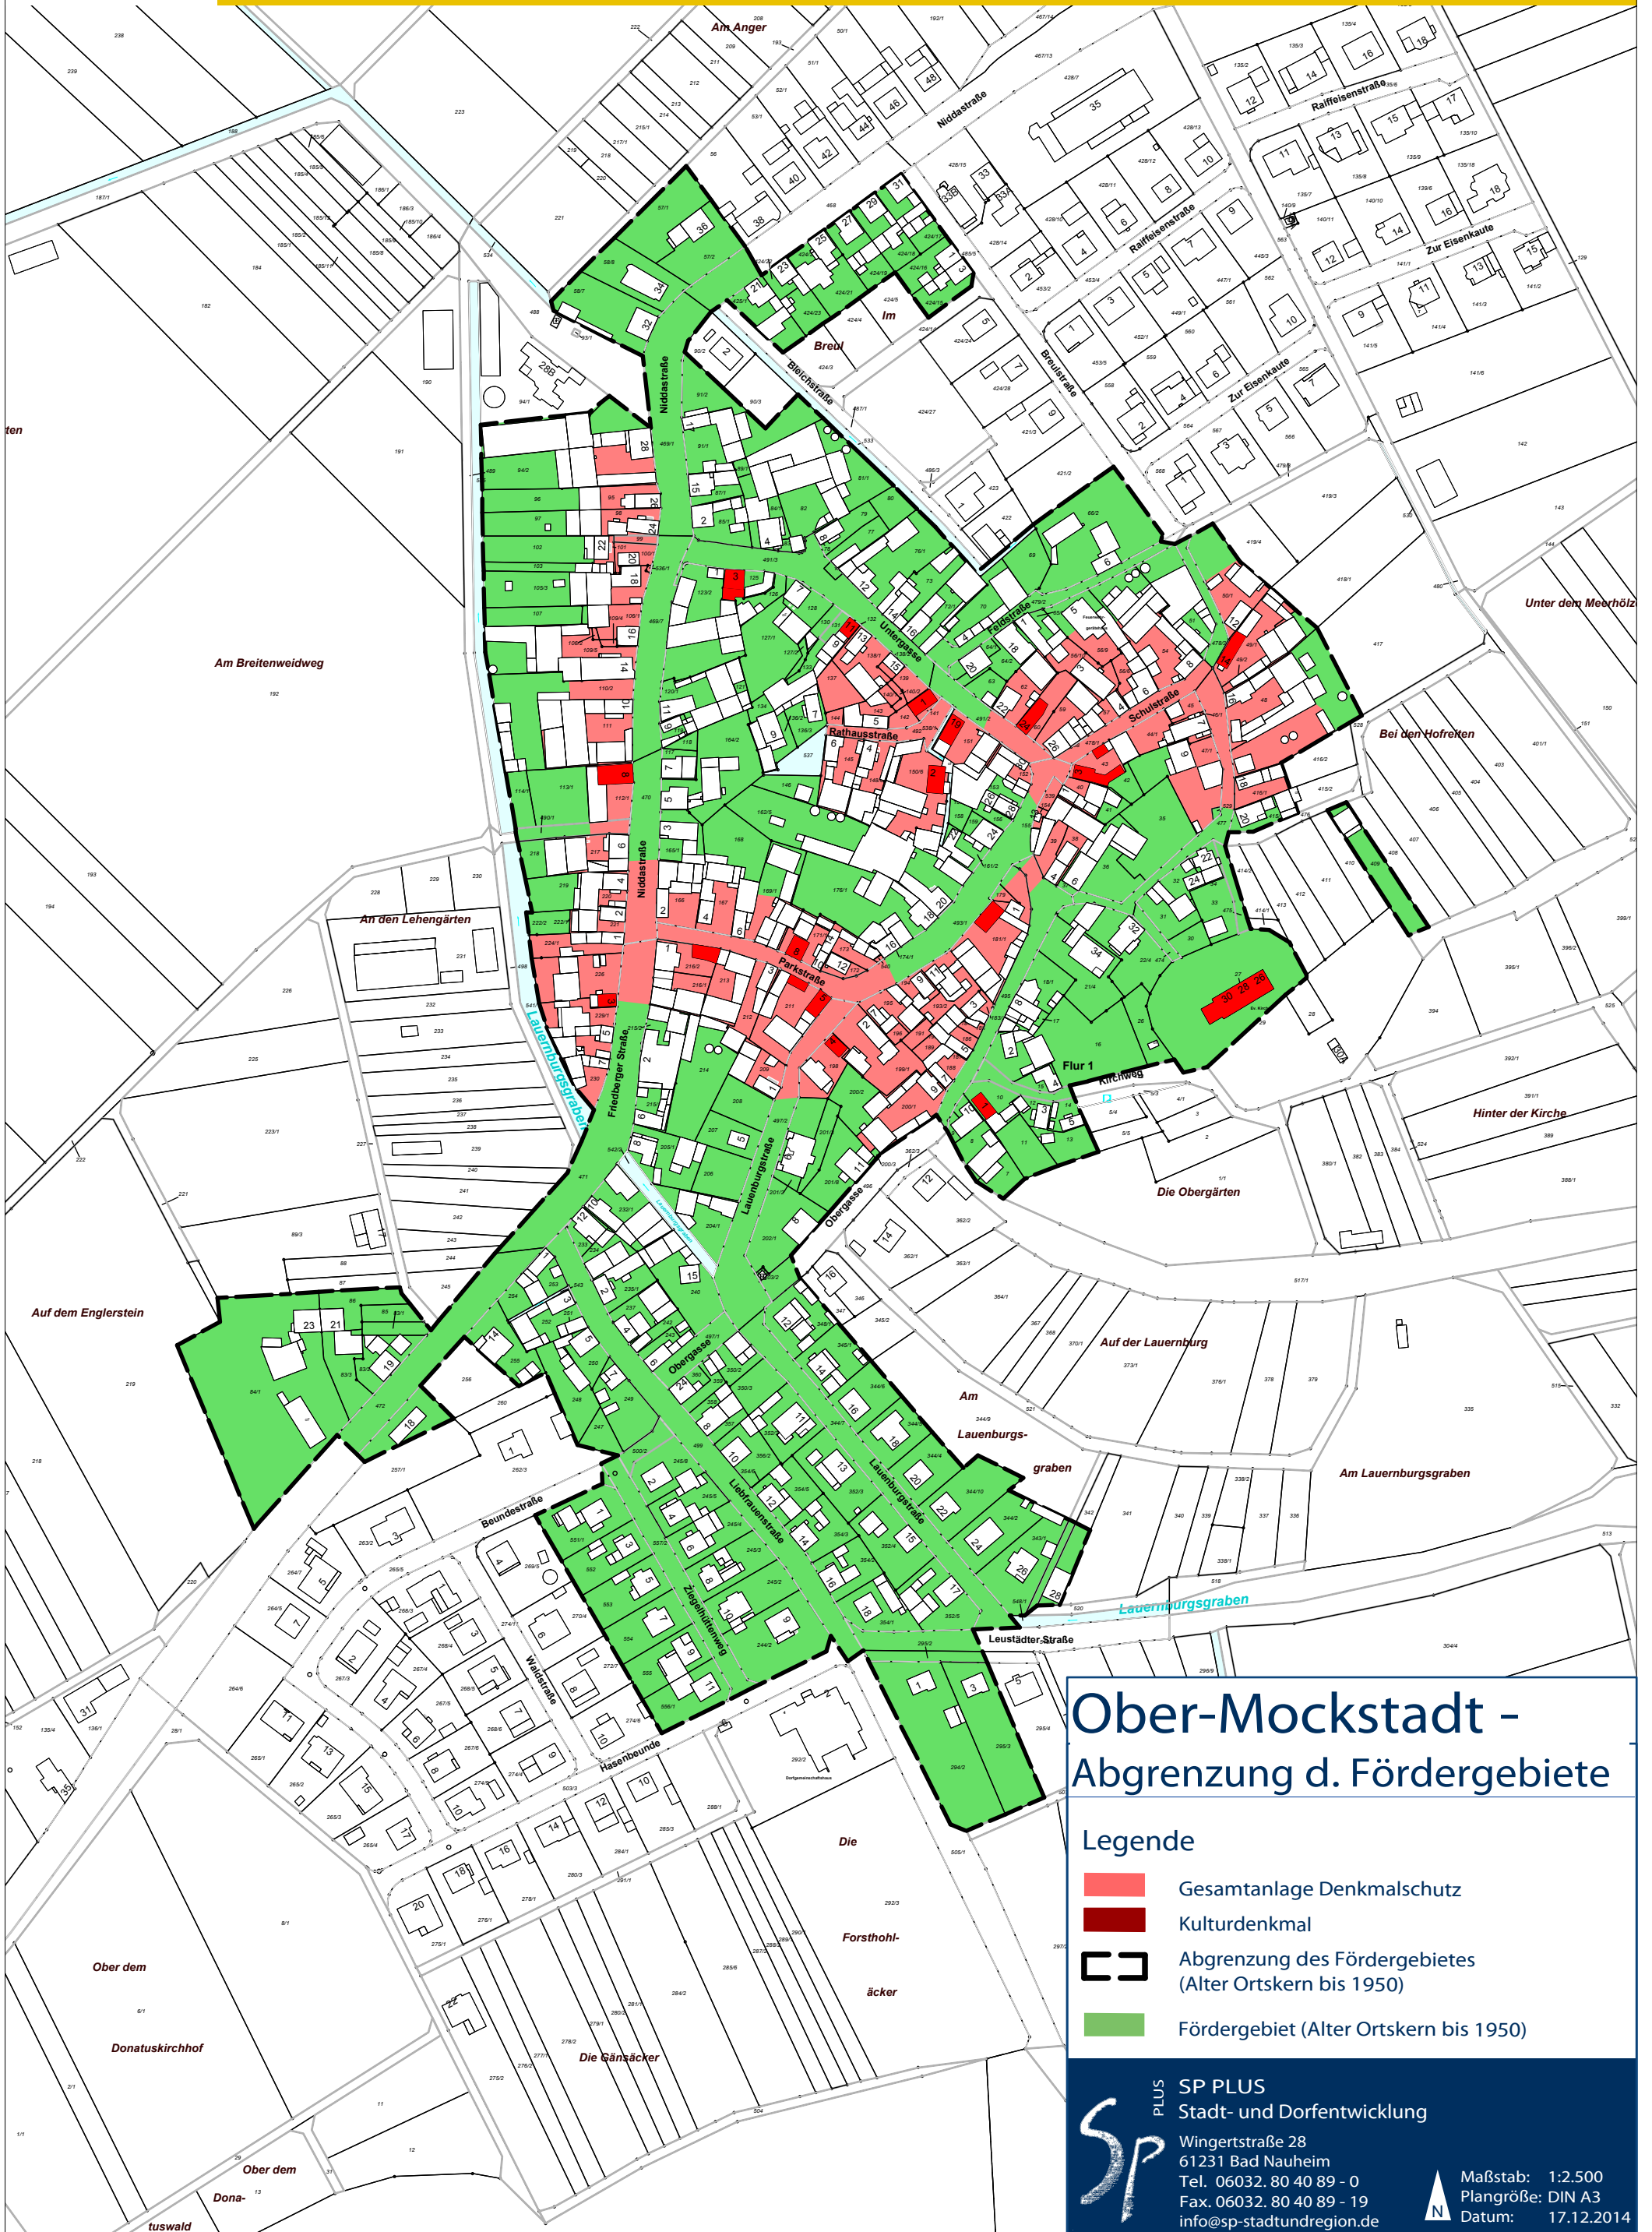

# DORFENTWICKLUNG RANSTADT - Integriertes Kommunales Entwicklungskonzept (IKEK) Städtebaulicher Fachbeitrag - Abgrenzung der Fördergebiete - Ortsteil Ober-Mockstadt

## Ober-Mockstadt - Abgrenzung d. Fördergebiete

- Legende**
- Gesamtanlage Denkmalschutz
  - Kulturdenkmal
  - Abgrenzung des Fördergebietes (Alter Ortskern bis 1950)
  - Fördergebiet (Alter Ortskern bis 1950)