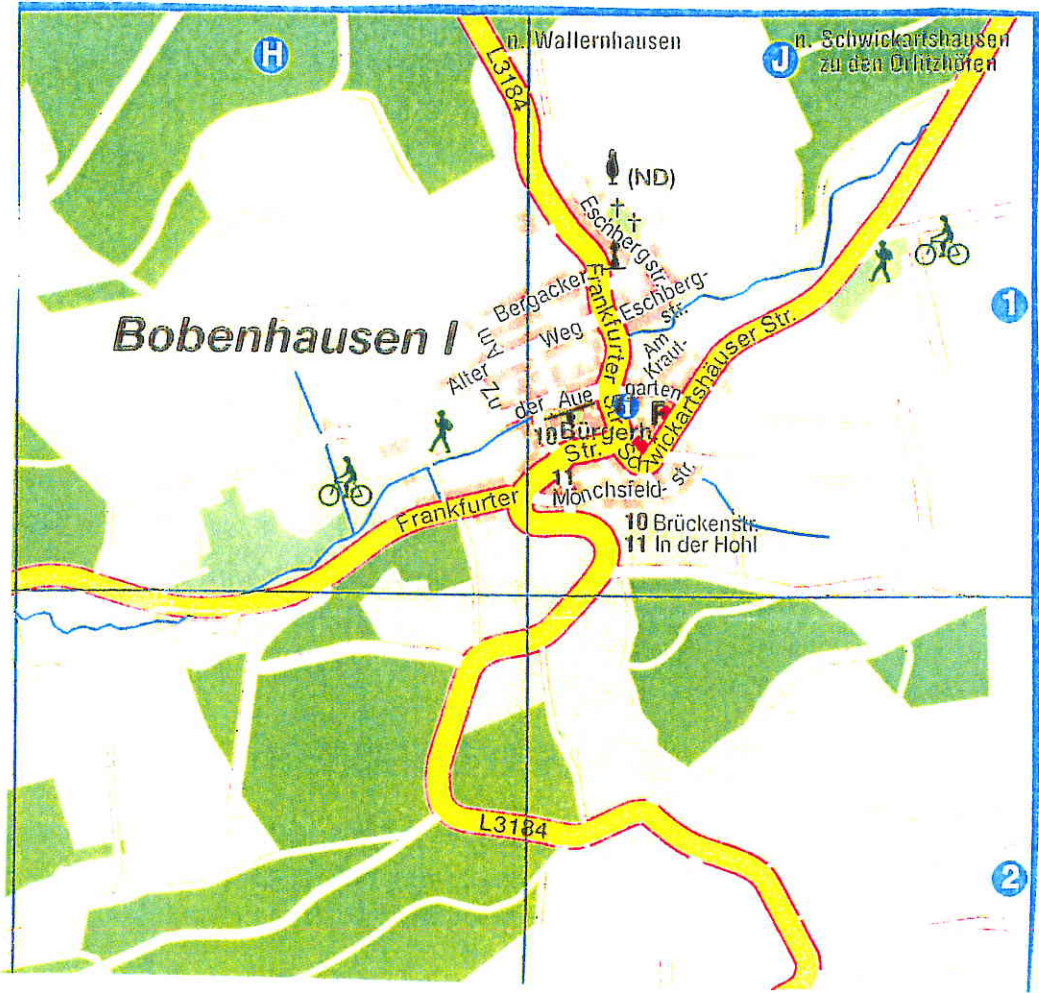

RANST

- 1 Brunnenweg
- 2 Untere Sackgasse
- 3 Obere Sackgasse

Bobenhausen I

H

J

L3184

L3184

n. Wallernhausen

n. Schwickartshausen zu den Orlitzhöfen

(ND)

Eschbergstr.

Befackter Weg

Frankfurter Str.

Alter MZ

der Aue

Bürgerh Str.

Mönchsfeld-str.

10 Brückenstr.

11 In der Hohl

Frankfurter

10 Bürgerh Str.

11 Mönchsfeld-str.

10 Brückenstr.

11 In der Hohl