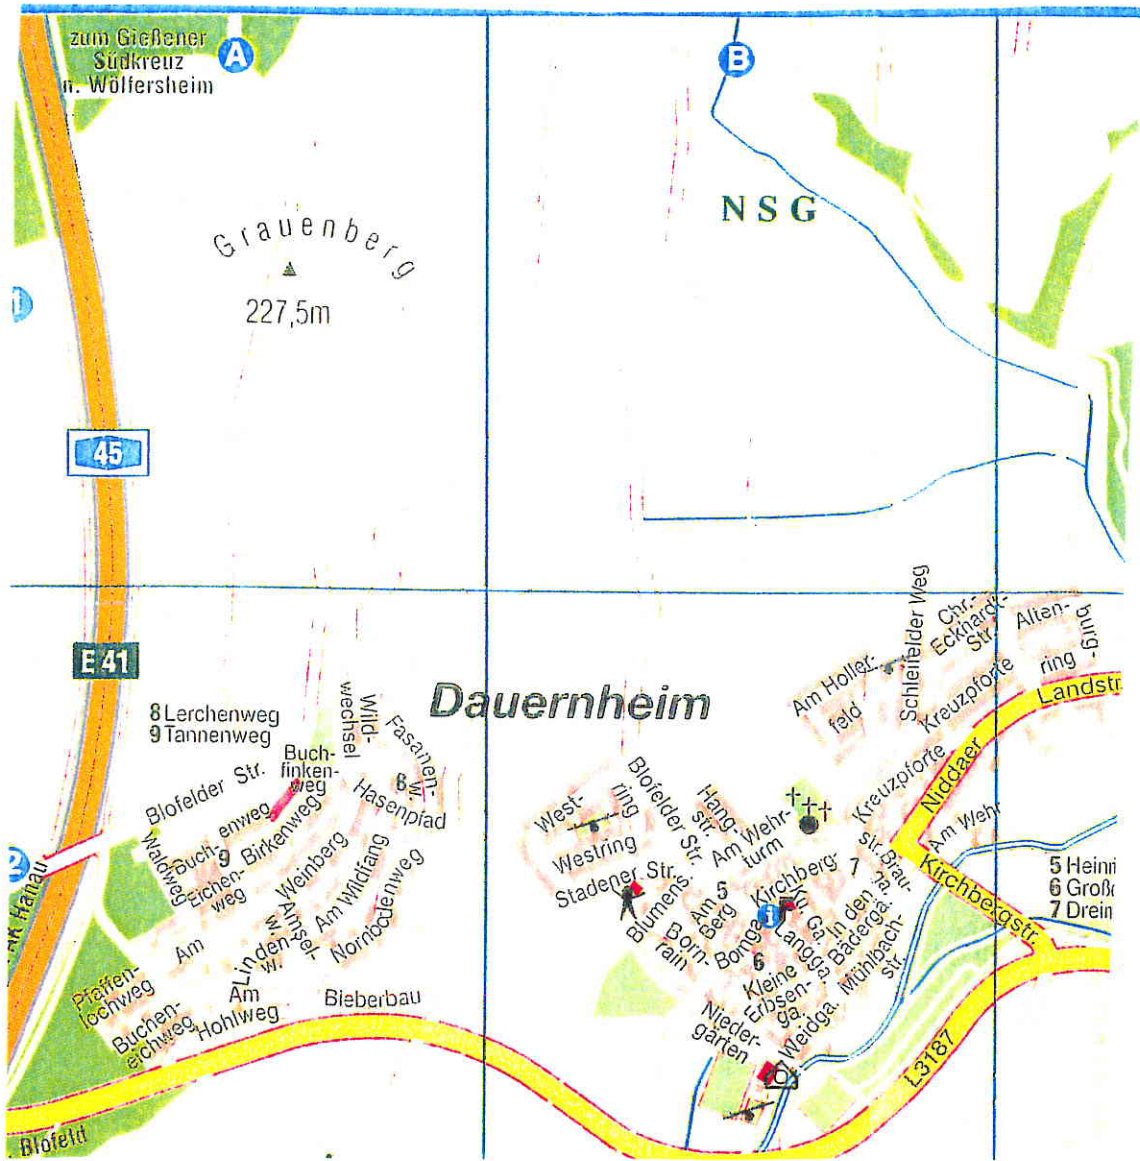

RANST

- 1 Brunnenweg
- 2 Untere Sackgasse
- 3 Obere Sackgasse

Bobenhausen I

H

J

L3184

L3184

n. Wallernhausen

n. Schwickartshausen zu den Orlitzhöfen

(ND)

Eschbergstr.

Befackter Weg

Frankfurter Str.

Alter MZ

der Aue

Bürgerh Str.

Mönchsfeld-str.

10 Brückenstr.

11 In der Hohl

Frankfurter

10 Bürgerh Str.

11 Mönchsfeld-str.

10 Brückenstr.

11 In der Hohl